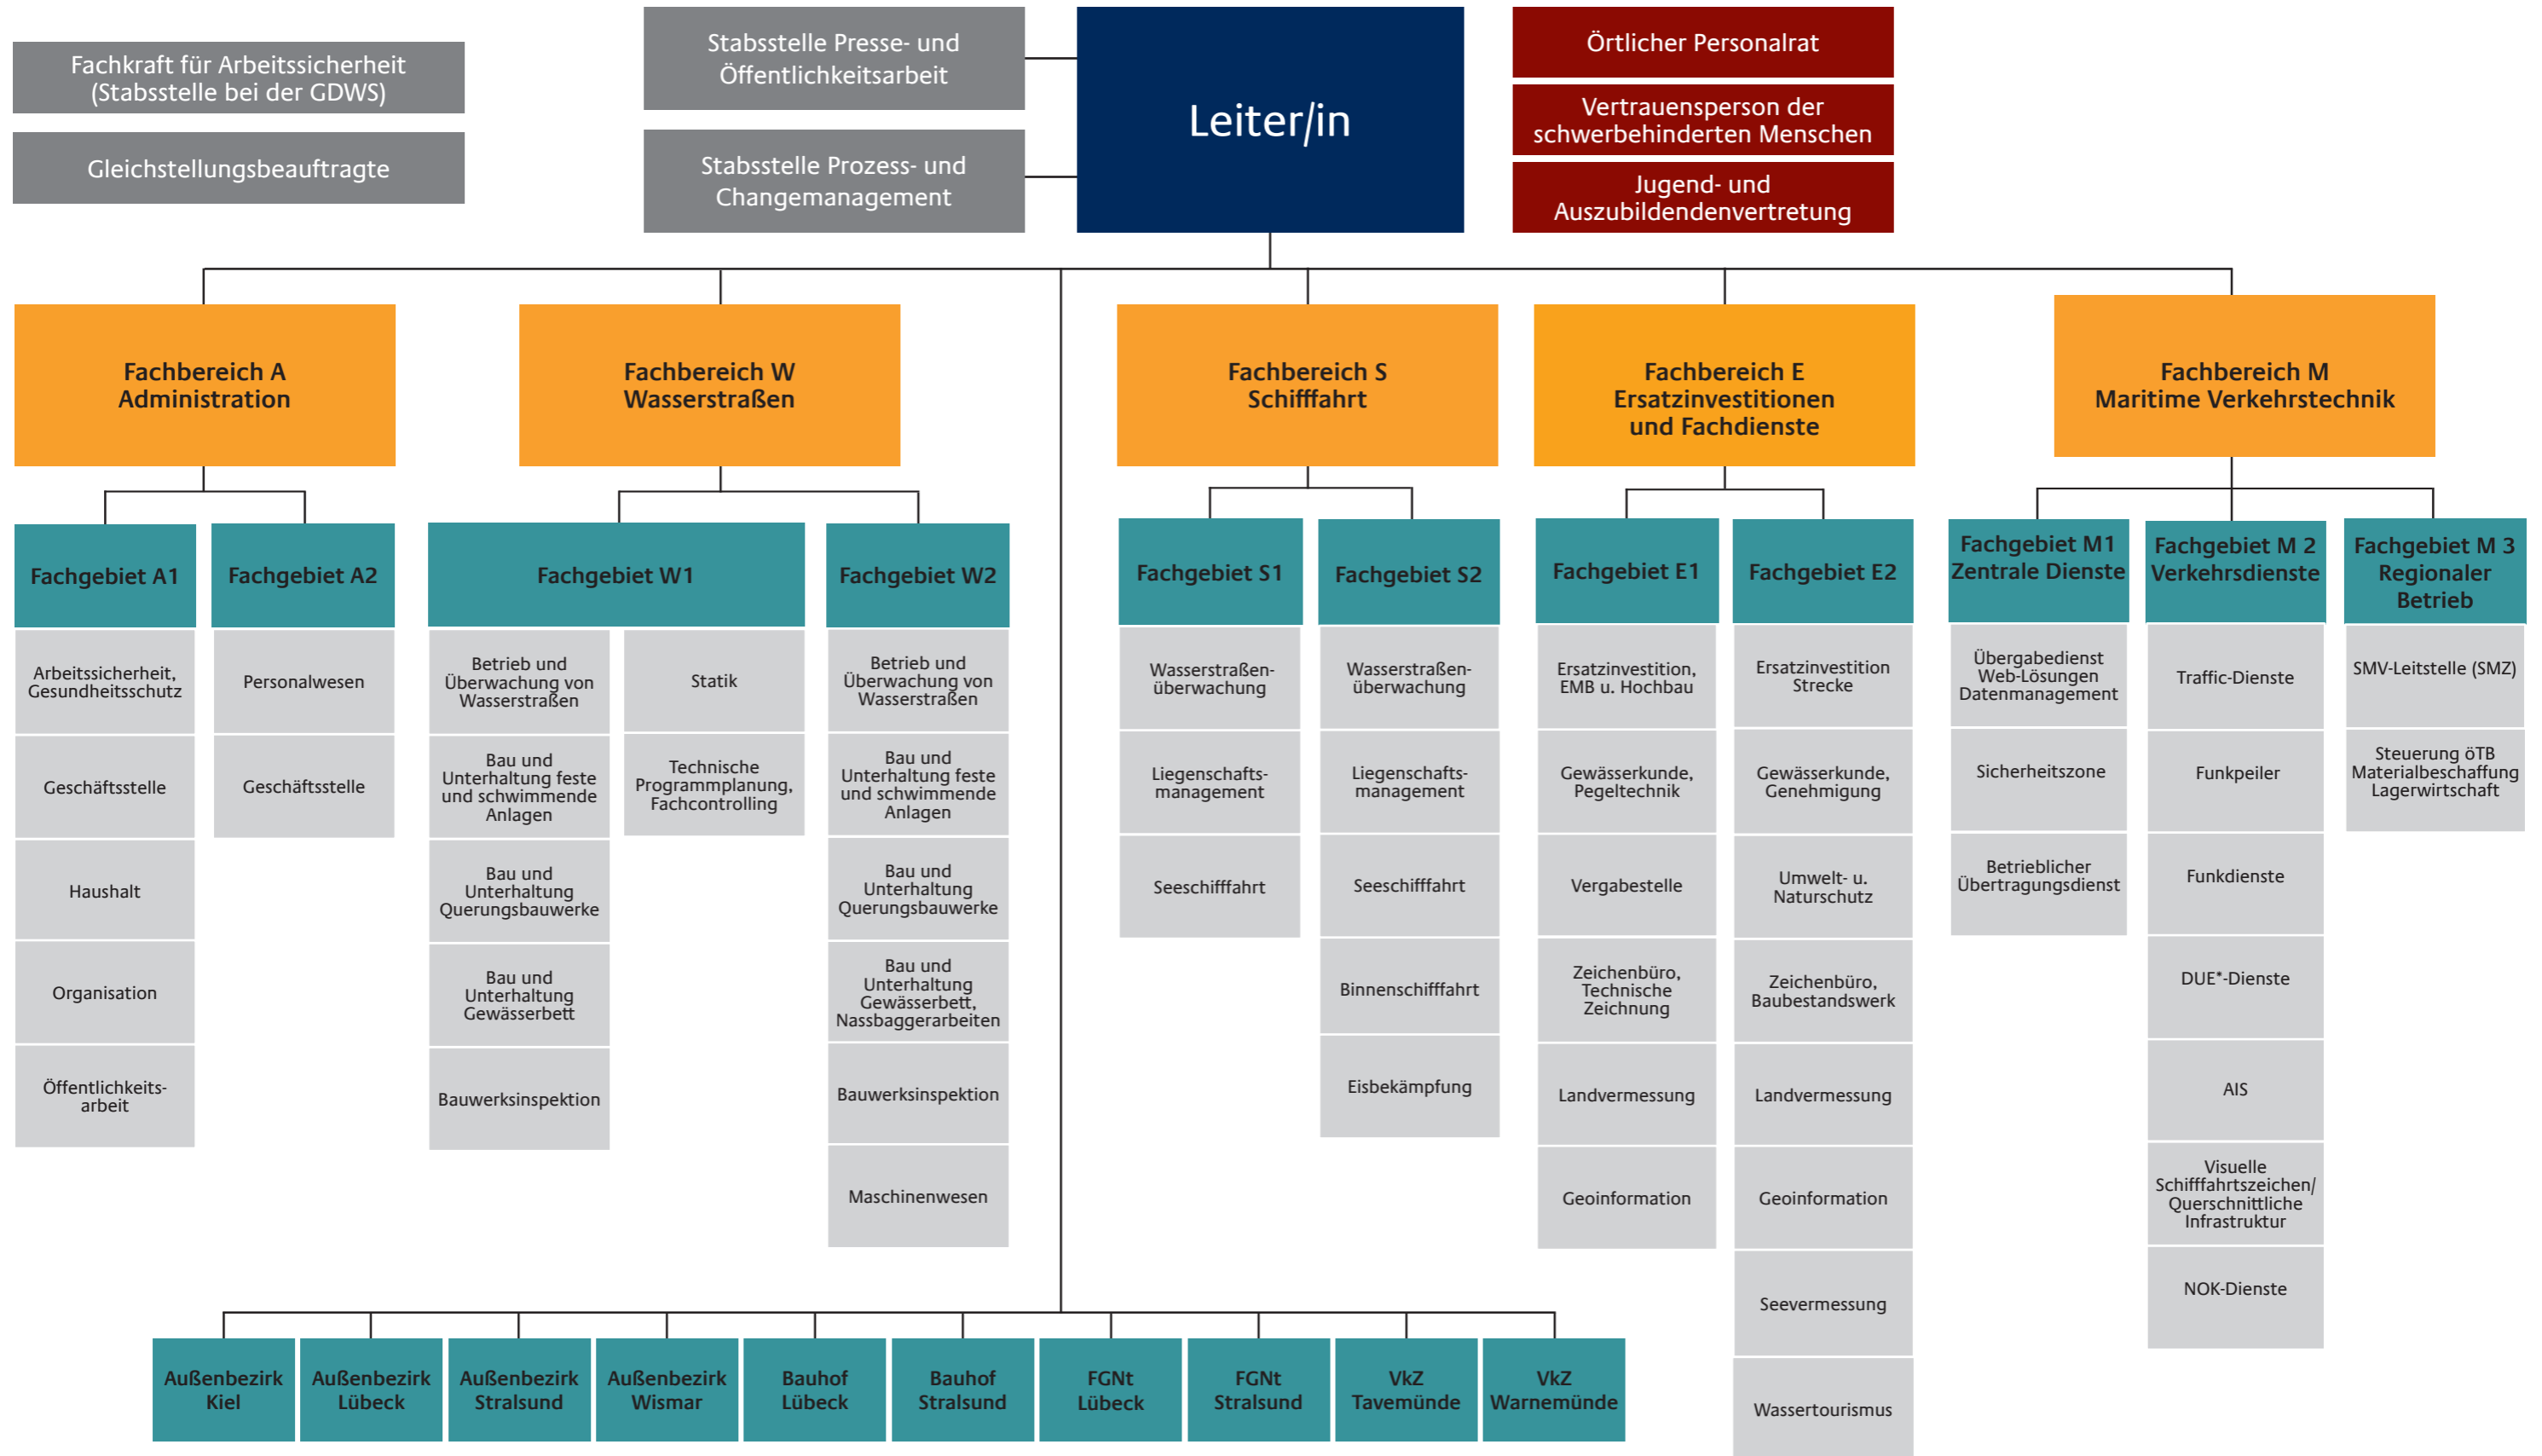

# Organisationsplan des Wasserstraßen- und Schifffahrtsamtes Ostsee

**Legende:**  
 EMB = Entmagnetisierungs- und Behandlungsanlage Kiel-Friedrichsort  
 FGnt = Fachgruppe Nachrichtentechnik - Fachaufsicht bei/m Leiter/in der Bündelungsstelle Maritime Verkehrstechnik  
 GDWS = Generaldirektion Wasserstraßen und Schifffahrt  
 VkZ = Verkehrszentrale

**Wasserstraßen- und Schifffahrtsamt Ostsee**  
 Lübeck (Moltkeplatz 17, 23566 Lübeck)  
 Stralsund (Wamper Weg 5, 18439 Stralsund)  
 Stand: 01.08.2022